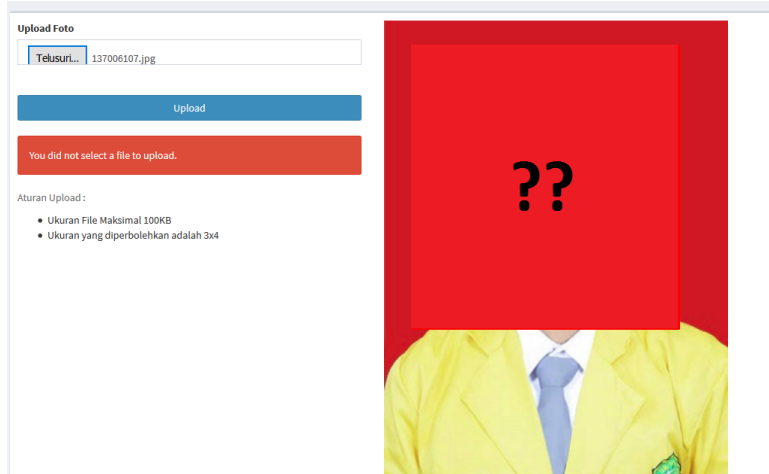

Sistem Informasi Kuliah Kerja Nyata

LANGKAH-LANGKAH DAFTAR KULIAH KERJA NYATA (KKN) ONLINE LEMBAGA PENELITIAN DAN PENGABDIAN KEPADA MASYARAKAT UNIVERSITAS SILIWANGI

1. Login ke situs sikkn.unsil.ac.id dengan username & password sesuai SIMAK

2. Setelah berhasil login, mahasiswa memilih menu “Menu Mahasiswa” di sebelah kiri halaman :

3. Akan tampil halaman yang menampilkan data siswa, silahkan klik tombol “Upload Foto”

No	NPM	Nama	Ukuran Kaos	No. Telepon Handphone	KartuID	Kelompok

Anda belum Upload Foto & Isi Formulir Pendaftaran, Segera Lakukan Upload Foto & Isi Formulir Pendaftaran

4. Pilih foto yang sesuai dengan mengklik tombol "Browse". Setelah itu klik tombol "upload"

5. Kemudian klik tombol edit formulir untuk mengubah data-data mahasiswa