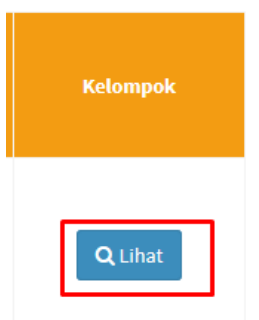

Alamat Instansi :

Tempat Tinggal Asal :

Alamat Lengkap Sekarang :

Alamat dalam situasi darurat/kos :

No. Telepon :

No. Handphone :

Pin BB / YM :

E-mail :

Ukuran Kaos :

b. Data Orang Tua/Wali

Identitas Orang Tua / Wali

Nama Ayah *

Pekerjaan Ayah *

Nama Ibu *

Pekerjaan Ibu *

Alamat Lengkap :

Simpan Batal

c. Kemudian Klik Simpan

7. Untuk mencetak kartu, klik tombol "Cetak"

8. Untuk memilih kelompok, klik tombol Lihat,

9. Pada saat memilih kelompok, klik simbol manusia yang kotaknya berwarna abu, kemudian klik Ya yang ada di muncul sebelah kanan halaman.