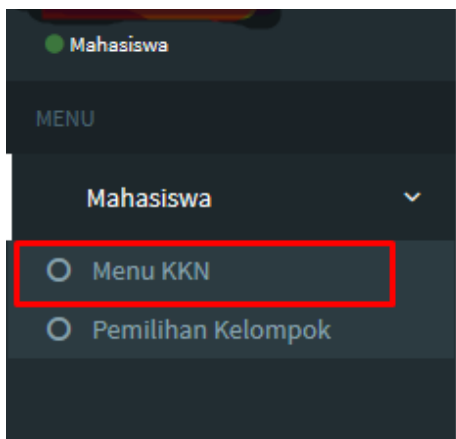

Sistem Informasi Kuliah Kerja Nyata

LANGKAH-LANGKAH DAFTAR KULIAH KERJA NYATA (KKN) ONLINE LEMBAGA PENELITIAN DAN PENGABDIAN KEPADA MASYARAKAT UNIVERSITAS SILIWANGI

1. Login ke situs sikkn.unsil.ac.id dengan username & password sesuai SIMAK

2. Setelah berhasil login, mahasiswa memilih menu “Menu Mahasiswa” di sebelah kiri halaman :

3. Akan tampil halaman yang menampilkan data siswa, silahkan klik tombol “Upload Foto”

No	NPM	Nama	Ukuran Kaos	No. Telepon Handphone	KartuID	Kelompok